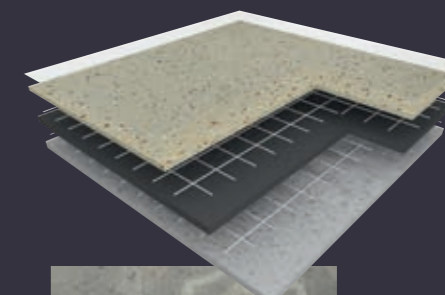

TARALAY SÉCURITÉ SD

2798
Lorca
Natural