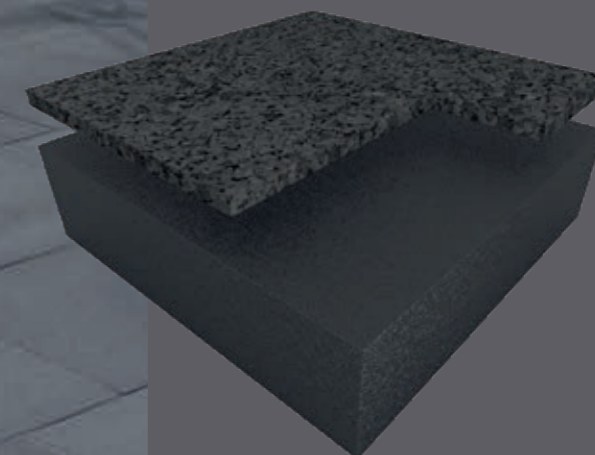

POWERSHOCK 300

- Rapidité d'installation
- Facilité d'entretien
- Disponible en 30 mm
- Dalles avec connecteurs