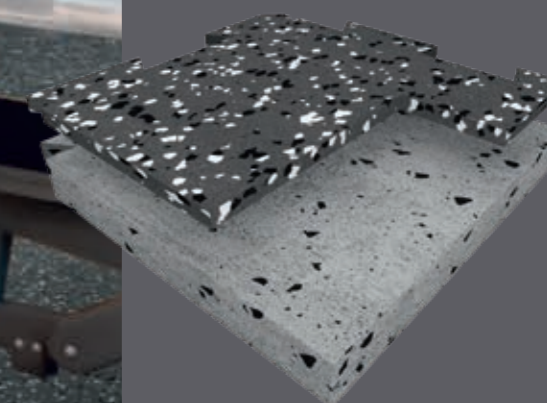

POIDS LIBRES

- DURABILITÉ
- ENTRETIEN SIMPLE
- RÉSISTANCE AUX CHOCS

Les dalles **POWERSHOCK** sont extrêmement résistantes au poinçonnement et faciles à entretenir. Auto-plombantes, elles sont simples à installer grâce à leur système de pose rapide.

Produit
recommandé :
Powershock 80

IMPORTANT

Tous les sols Gerflor sont conformes à la réglementation feu pour les ERP.

POWERSHOCK 80

- Rapidité d'installation
- Facilité d'entretien
- Grande résistance aux charges lourdes
- Dalles avec connecteurs queues d'aronde