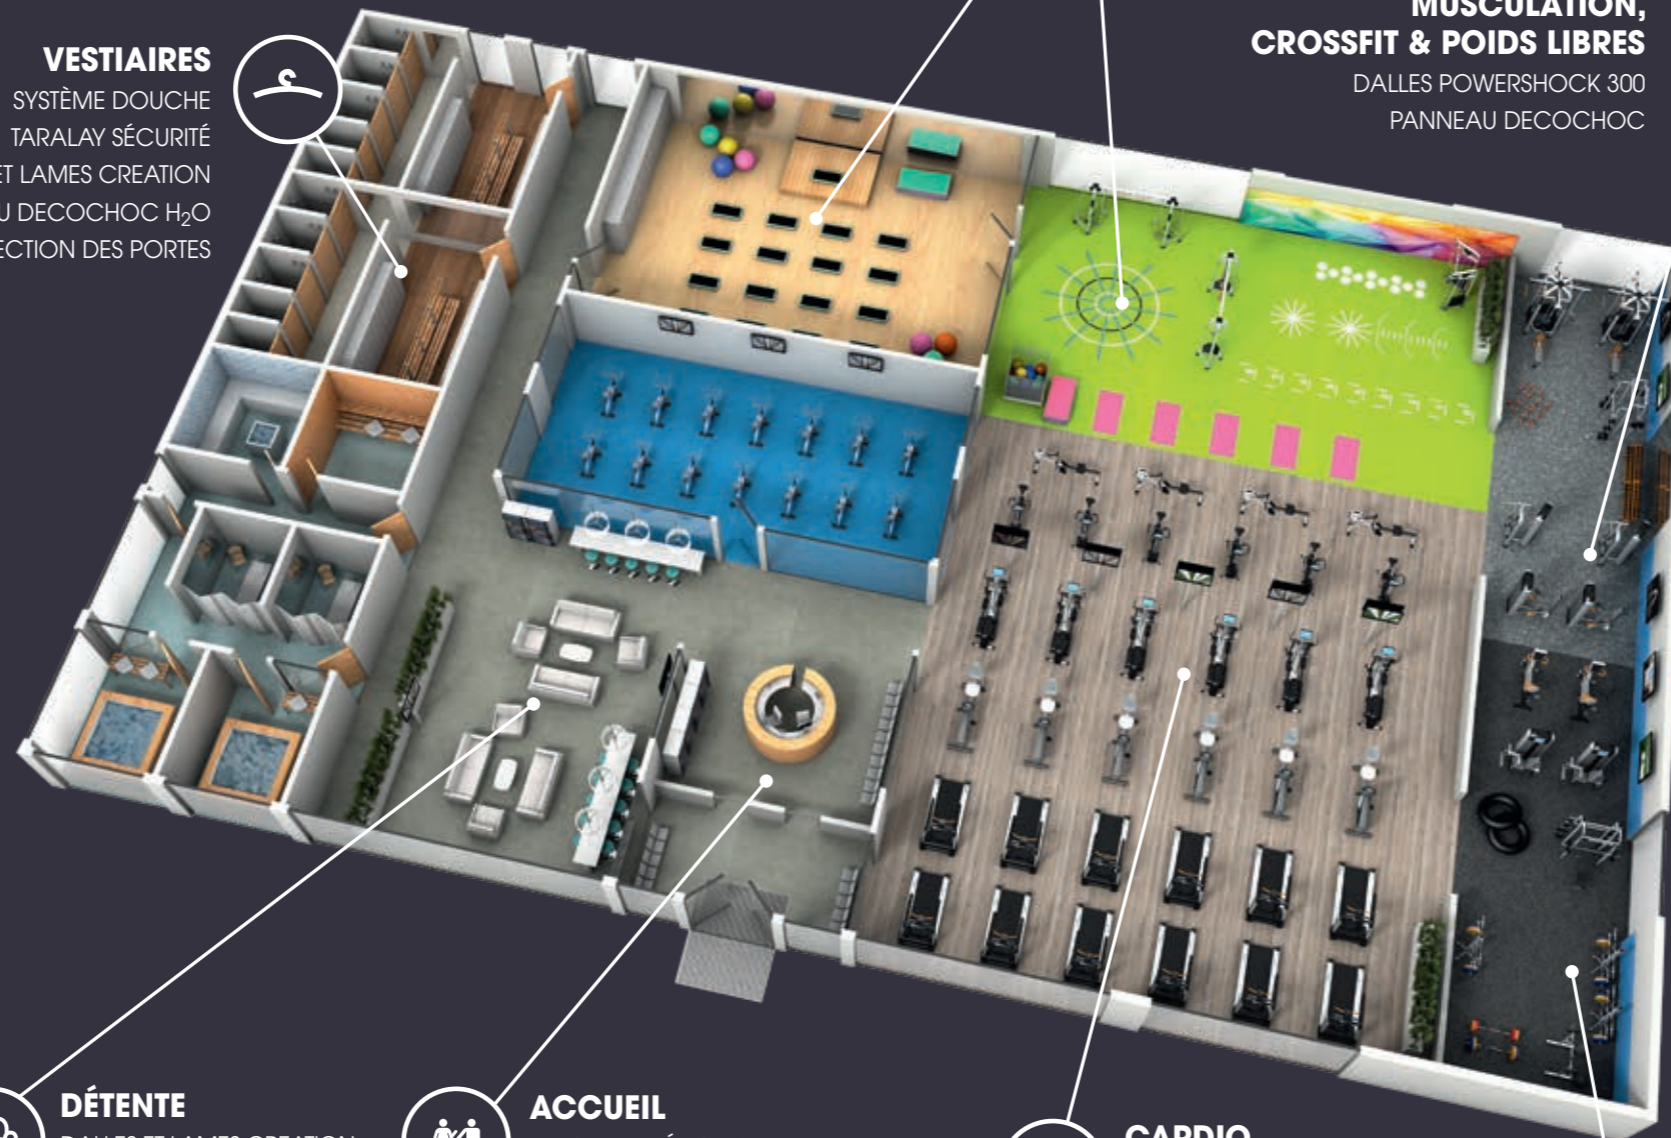

ZONE FONCTIONNELLE